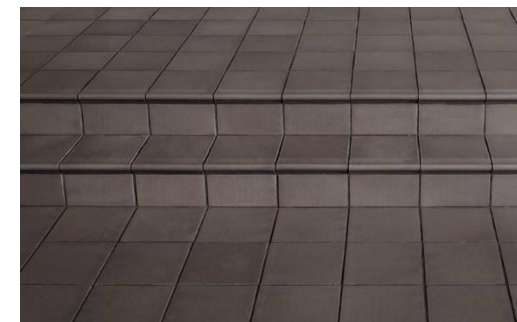

НАТУРАЛЕН КЛИНКЕР

Производство

Монолитните неглазирани клинкерни стъпала и плочи Grestejo се произвеждат с модерно оборудване по метода на екструзия от специална глина с добавяне на трошен кобалт. Изпичането на материала се извършва в циклична пещ при температура 1300°C до пълно спичане, което прави този материал необичайно здрав и дълговечен.

Цветова гама

- Rubi натурален, светло кафяв;
- Vermelho (Red) червен;
- Cinzento (Grey) сив;
- Castanho (Rubi Brown) тъмно кафяв (млечен шоколад)
- Magma светло кафяв, металик
- **Granit-нов цвят**