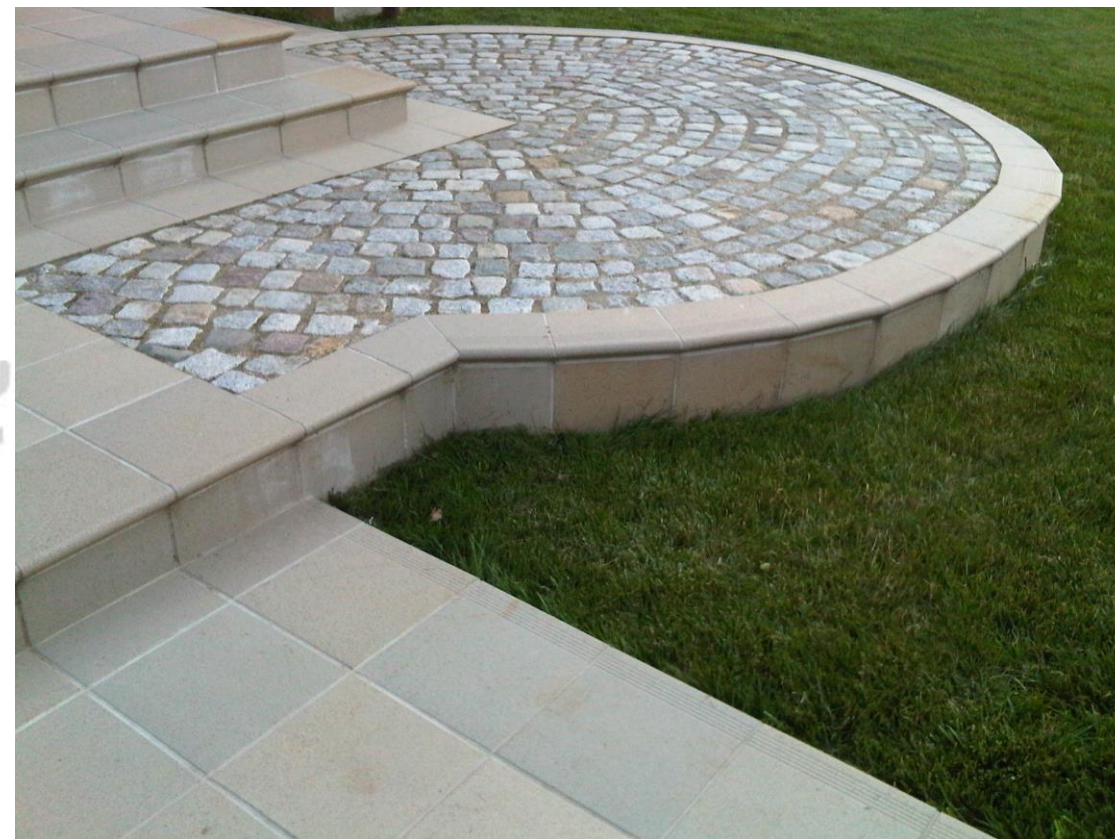

Керамична приказка с **МОНТАЖИ 64**